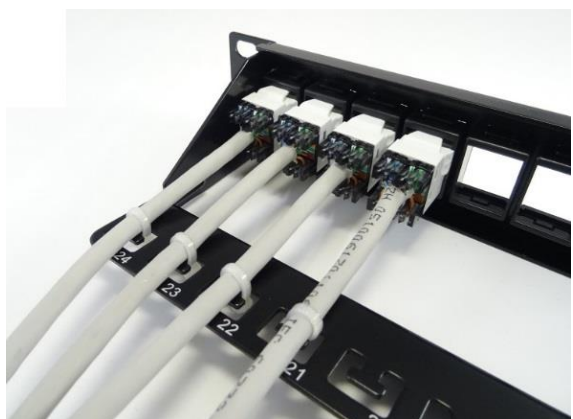

Produktdatablad

for

6993562

Patchepanel med 24xkat6 uskj kontakter, sort, 1He

EAN nr:

Produktgruppe: Kat6 UTP

Bilde

Nærmere beskrivelse:

- Patchepanel inkl 24xRJ45 kontakter, uskjermet keystone
- Farge sort med hvite kontakter
- Overgår kravene til kat 6, 250MHz
- For lederdiam. solid leder 0,5-0,65 mm (AWG 22-24)
- For lederdiam. flertrådet 0,48-0,61mm (AWG 24-26)
- For kabeldiam. max 5,8 mm
- 1 He, inklusiv skrue/mutter/skive for 19"
- Bøyle bak for festing av innkommende kabel
- Termineringsverktøyet 69 921 00 må benyttes
- Inngår i TE's 25 års systemgaranti