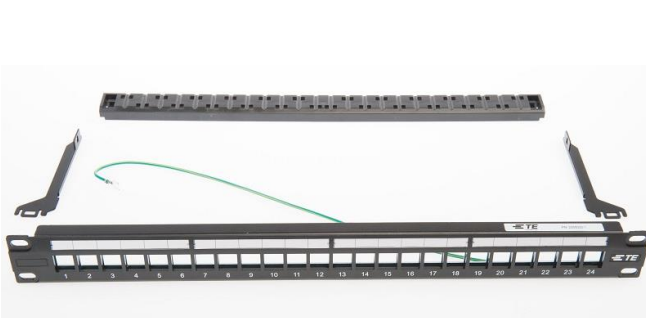

Produktdatablad

For

69 904 44

Patchepanel 19 tomt 24xSTP/UTP 1U RJ45 SL

EAN nr: 7330268137785

Produktgruppe: TN FELLES

Bilde

Nærmere beskrivelse:

- Patchepanel med plass til 24 keystone kontakter
- Felt for merking over kontaktene
- Passer for både skjærmede og uskjærmede kontakter, kat 5, kat 6, kat 6A og kat 7
- 1 He
- Farge sort
- Med avtakbar bøyle bak for festing av kabel
- Korgmuttere og skruer medfølger
- Jordingslask medfølger
- Leverandørens varenummer 2153437-1