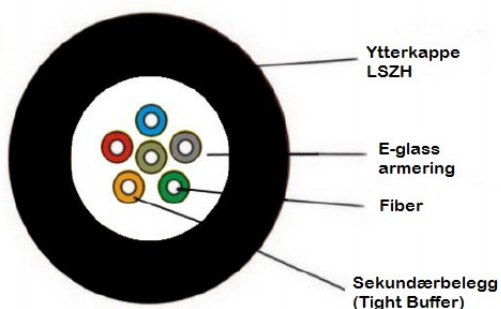

Produktdatablad

for

10 045 66

12 fiber, 62,5/125 OM1 inne/ute

EAN nr: 7090026451187

Produktgruppe: FIBERKABEL

Bilde

Nærmere beskrivelse

-  Multi modus (MM) fiberkabel for bruk både inne og ute
-  Optisk kvalitet ihht fiberklasse OM1. Produsent av glass: YOFC.
-  Diam. kjerne: 62,5µm
-  Diam. kappe(cladding): 125µm
-  Diam. sekundærbelegg: 900 µm (fast kledning). PVC.
-  Armeringsfiber: E-glass (egenskaper som kevlar, men med gnagerbeskyttelse)
-  Ytterkappe sort termoplast, LSZH