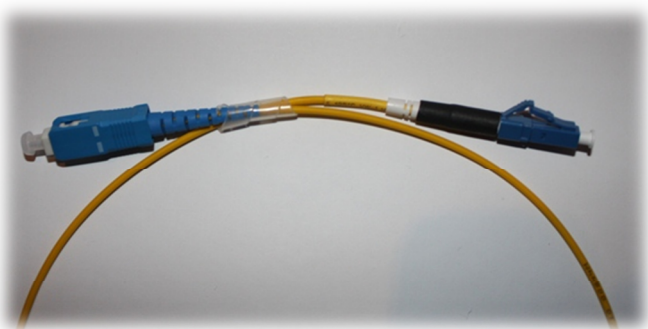

Produktdatablad

For

69 962 11

Snor SC - LC simpl, OS1, 1,0m 09/125

EAN nr:

Produktgruppe: FIBERSNOR

Bilde

Nærmere beskrivelse

- Fibersnor SM 9/125 SC-LC Simplex
- Konnektorene UPC slipt
- Farge kabel: gul
- Ekstra tykk bøyavlaster på LC siden for å kunne festes i Altibox FLAM kundenhet
 - ✓ Tykkelse bøyavlaster: 6mm
 - ✓ Lengde bøyavlaster: 20mm
- Laget med bøy in sensitiv fiberkabel (G.657A)
- Min bøy radius 4mm
- Ytterdiameter på kabelen: 2mm
- Farge konnektor blå
- Lengde 1,0 meter
- 1 stk pr pose
- Snoren er 3D testet for sentrering av fiber i ferrule. Se bildet til venstre.