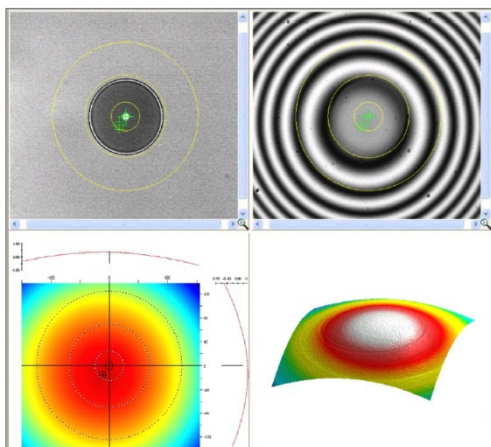

Produktdatablad

For

69 962 11

Snor SC - LC simpl, OS1, 1,0m 09/125

EAN nr:

Produktgruppe: FIBERSNOR

Bilde

Nærmere beskrivelse

- Fibersnor SM 9/125 SC-LC Simplex
- Konnektorene UPC slipt
- Farge kabel: gul
- Ekstra tykk bøyavlaster på LC siden for å kunne festes i Altibox FLAM kundenhet
 - ✓ Tykkelse bøyavlaster: 6mm
 - ✓ Lengde bøyavlaster: 20mm
- Laget med bøy in sensitiv fiberkabel (G.657A)
- Min bøy radius 4mm
- Ytterdiameter på kabelen: 2mm
- Farge konnektor blå
- Lengde 1,0 meter
- 1 stk pr pose
- Snoren er 3D testet for sentrering av fiber i ferrule. Se bildet til venstre.