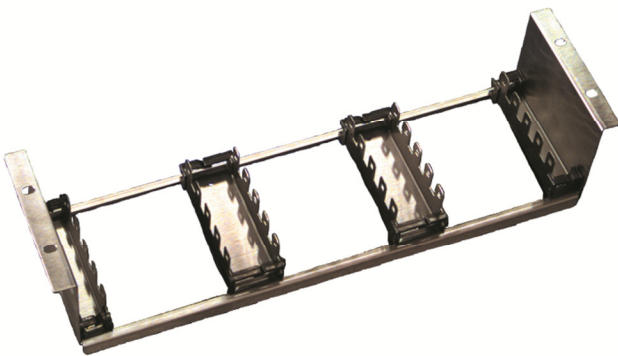

Produktdatablad

For

6901465

Ramme 19" Innfelt 150par H:3U

EAN nr: 5060008490048

Produktgruppe: RAMMER

Bilde

Nærmere beskrivelse

- Monteringsramme for 19" stativ
- For 15 stk KRONE LSA serie 2 eller profil plinter, dvs 150 par
- Rustfritt stål
- Åpen bunn for kabelinngang
- Med skruefester og trådføringsbøyler
- Påsveiset en M6 bolt for jording. Denne må kobles til jord, da overspenningsvernet jordes gjennom festeørene til plinten
- Høyde 3He (132mm)
- Vekt: 0,46 kg