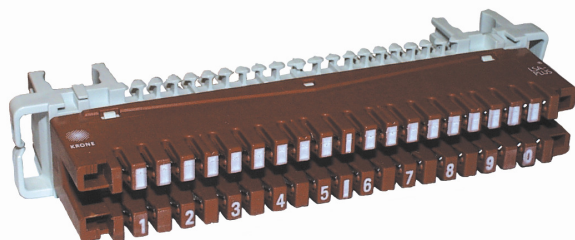

## Skilleplint 10par PROFIL mrk 1-0 LSA brun

EAN nr: 4024672212277

Produktgruppe: PLINTER

### Nærmere beskrivelse

- 10 par skilleplint, PROFIL
- Mangler innvendig forbindelse mellom kabelsiden og krysskoblingsiden av plinten. Kontakten i midten kan betjenes slik at forbindelsen åpnes, eller man kan bruke pluggfeltsnorer eller prøvesnorer for å måle, teste eller koble om signaler. Skilleplinten kan også tilkobles overspenningsvern.
- Farge brun
- Fleksibel leder: 7x0,12->0,32 mm (AWG 28-20)
- Solid leder: 0,4 ->0,8 mm (AWG 26-22)
- 2 ledere kan termineres i samme kniv forutsatt at de har samme diameter
- Monteres på ramme eller rør med diam 12mm
- Plintens høyde 22,5 mm
- Reterminering maksimalt 50 ganger
- Trådføringsbøyer i hver ende av plinten med plass til ca 10 trådpår (dim 0,9 mm)