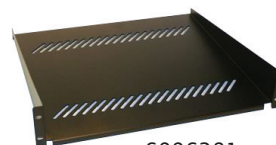

6996281

HYLLER, POWERLIST, VIFTE OG KABELNEDFØRING

6996280 Hylle frontmontert 1 He D250 max 15 kg

6996281 Hylle frontmontert 2 He D400 max 25 kg

6996282 Hylle uttrekkbar 400 mm dyp, max 70 kg, krever 19" bak

6996290 Powerlist 19" montert med 8x230V, 3m utskiftbar kabel

6996294 Powerlist 19" montert med 5x230V, 3m kabel med amperemeter

6996293 Skrue/Mutter Skive for 19" skinner pk a 50 stk

6996264 Viftemodul 19" 1 He 4 viften med termostat og digital kontroll

6927198 Vifte til datarack

6996253 Hjulsett til dataskap, 4 stk

6927170 Kableføring L-profil i stål sort

6993563 Trådføringspanel 19" 1 He Sort