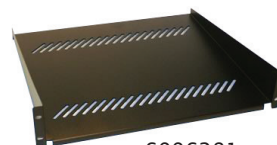

6996281

HYLLER, POWERLIST, VIFTE OG KABELNEDFØRING

6996280 Hylle frontmontert 1 He D250 max 15 kg

6996281 Hylle frontmontert 2 He D400 max 25 kg

6996282 Hylle uttrekkbar 400 mm dyp, max 70 kg, krever 19" bak

6996290 Powerlist 19" montert med 8x230V, 3m utskiftbar kabel

6996294 Powerlist 19" montert med 5x230V, 3m kabel med amperemeter

6996293 Skrue/Mutter Skive for 19" skinner pk a 50 stk

6996264 Viftemodul 19" 1 He 4 viften med termostat og digital kontroll

6927198 Vifte til datarack

6996253 Hjulsett til dataskap, 4 stk

6927170 Kableføring L-profil i stål sort

6993563 Trådføringspanel 19" 1 He Sort